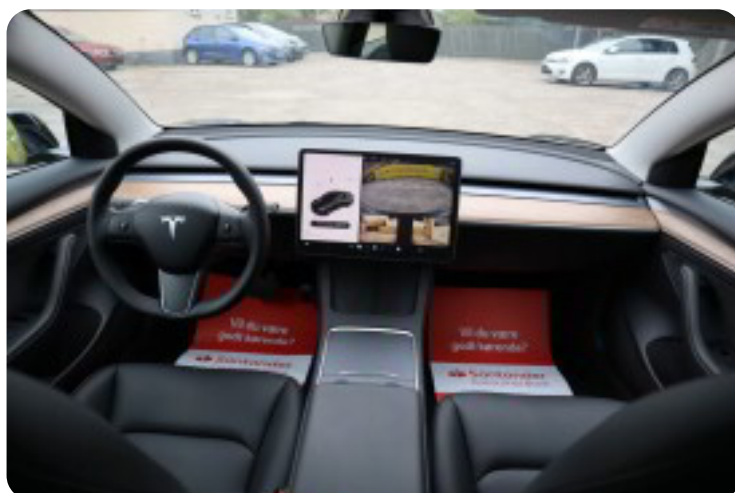

Billeder (13)

Se flere billeder på: skandicbilsalg.dk/biler/tesla-model-3-long-range-awd-h4yfbun6mv