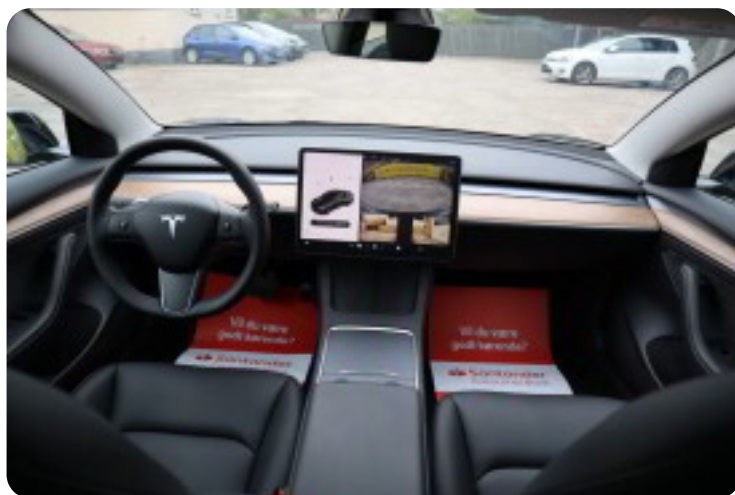

Billeder (16)

Se flere billeder på: skandicbilsalg.dk/biler/tesla-model-3-long-range-awd-0iksevww29m