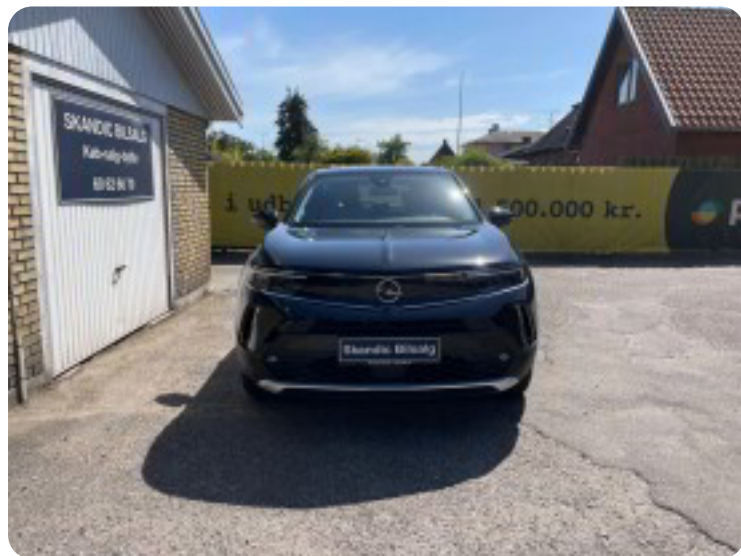

### → BEMÆRK BILEN HAR HELÅRSDÆK

### → Batteri & Lade Specifikationer

- Rækkevidde på 338 km WLTP!
- 45 kWh Batteri!
- 3 faset Opladning!
- Hurtigladning: 10-80% på 25 minutter.