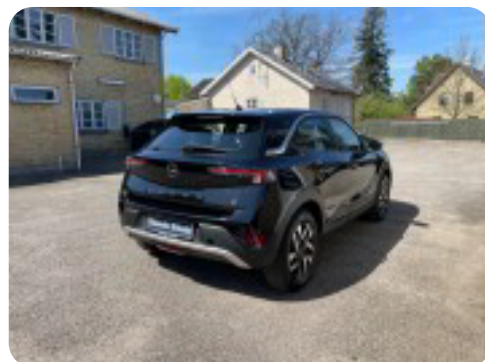

Billeder (11)

Se flere billeder på: skandicbilsalg.dk/biler/opel-mokka-e-elegance-rzwgim8m1qn