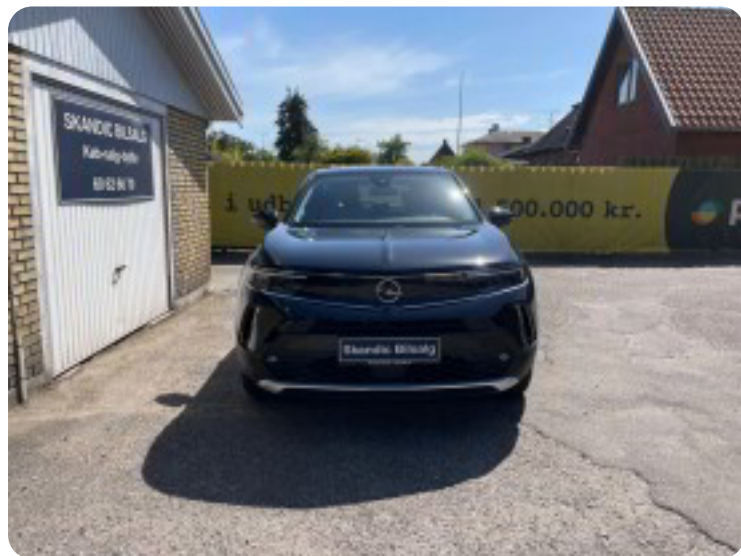

Billeder (11)

Se flere billeder på: skandicbilsalg.dk/biler/opel-mokka-e-elegance-rzwgim8m1qn