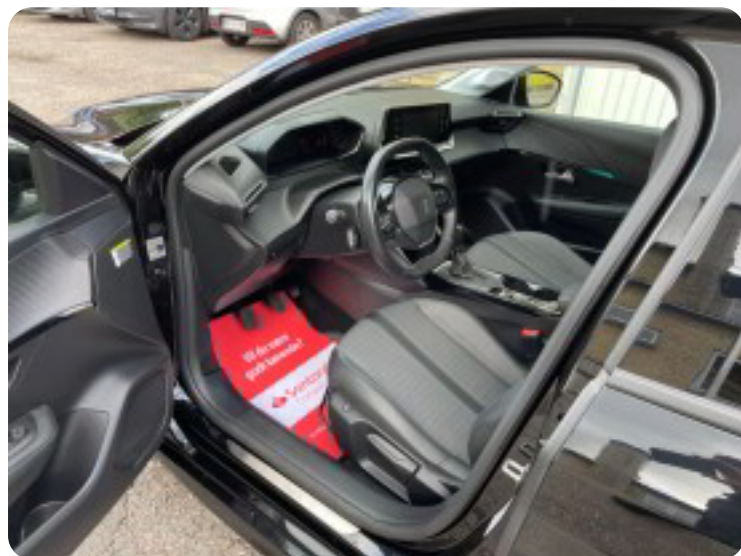

Billeder (13)

Se flere billeder på: skandicbilsalg.dk/biler/peugeot-208-puretech-100-active--wueyfjbslx