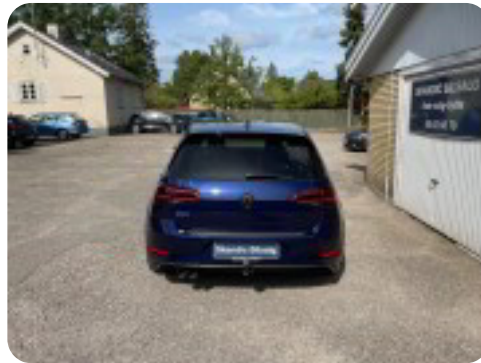

Billeder (14)

Se flere billeder på: skandicbilsalg.dk/biler/vw-golf-vii-gte-dsg-zpjyevl4mjw