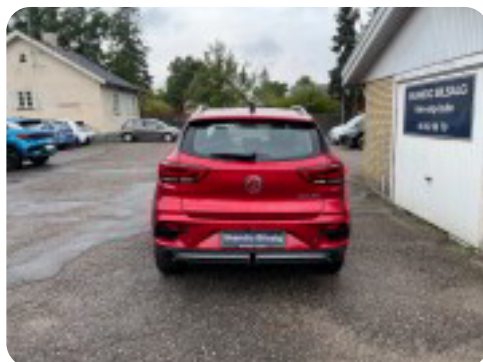

Billeder (13)

Se flere billeder på: skandicbilsalg.dk/biler/mg-zs-luxury-r6kjaldg3uo