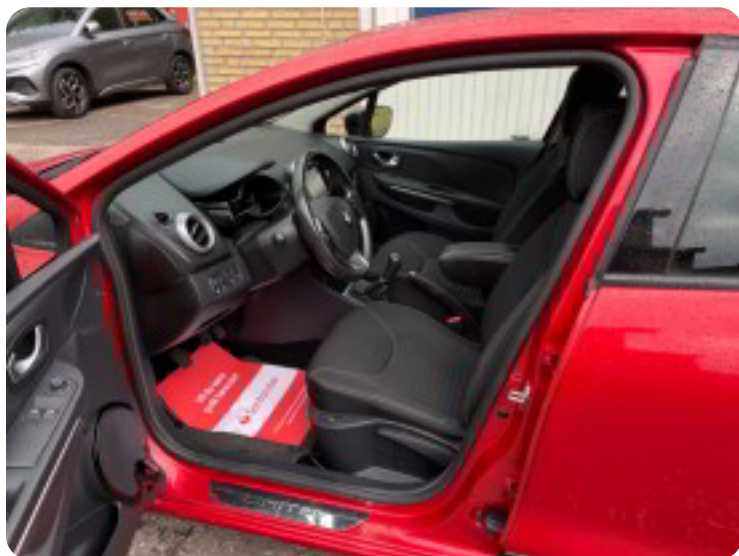

Billeder (13)

Se flere billeder på: skandicbilsalg.dk/biler/renault-clio-iv-tce-90-limited-4u13hx1k7pq