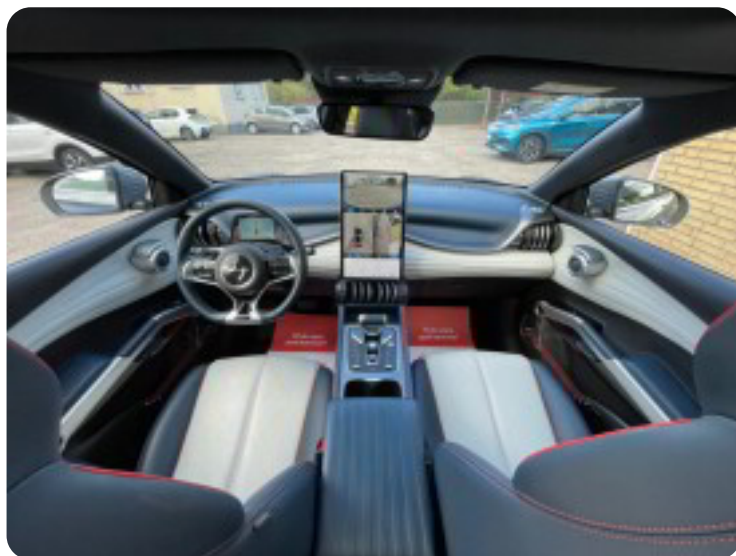

Billeder (23)

Se flere billeder på: skandicbilsalg.dk/biler/byd-atto-3-design-ffmgxs8enuj