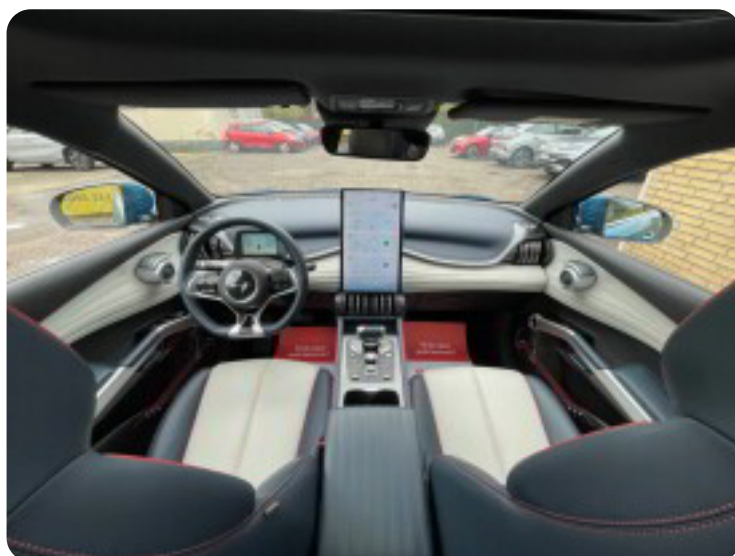

Billeder (23)

Se flere billeder på: skandicbilsalg.dk/biler/byd-atto-3-design-naazowowskc

Udstyrsliste (48)

A

ABS bremses Adaptiv fartpilot Alarm Alufælge Android Auto Antispin Apple CarPlay Armlæn
Auto nedblændelig bakspejl Automatgear Automatisk lys Automatisk nødbremse AUX tilslutning