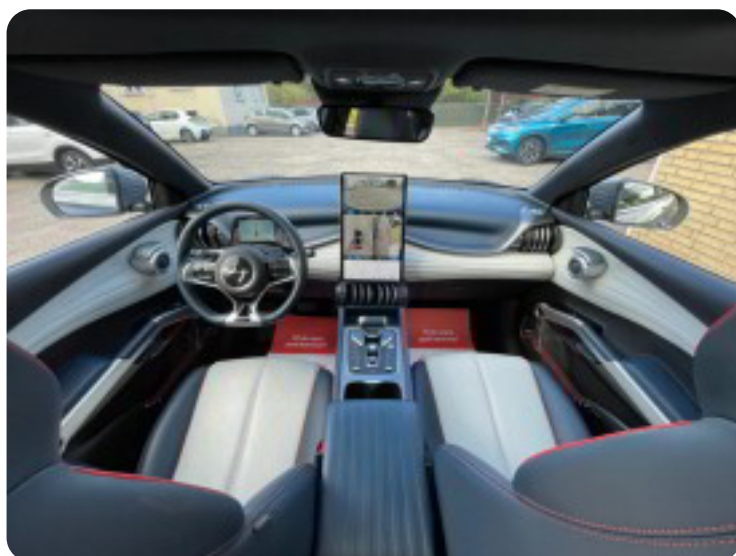

Billeder (22)

Se flere billeder på: skandicbilsalg.dk/biler/byd-atto-3-design-zahk6xuplc

Udstyrsliste (47)

A

ABS bremses Adaptiv fartpilot Alarm Alufælge Android Auto Antispin Apple CarPlay Armlæn
Auto nedblændelig bakspejl Automatgear Automatisk lys Automatisk nødbremse AUX tilslutning