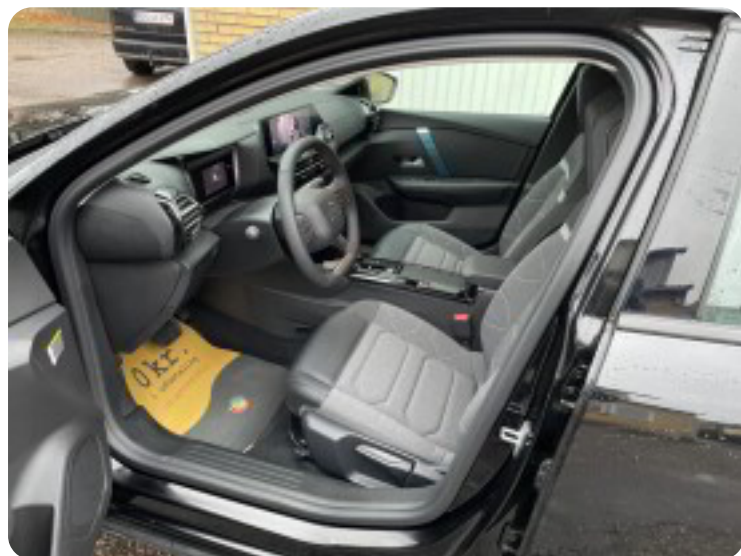

Billeder (14)

Se flere billeder på: skandicbilsalg.dk/biler/citroen-e-c4-shine-nxwg01hrjsy