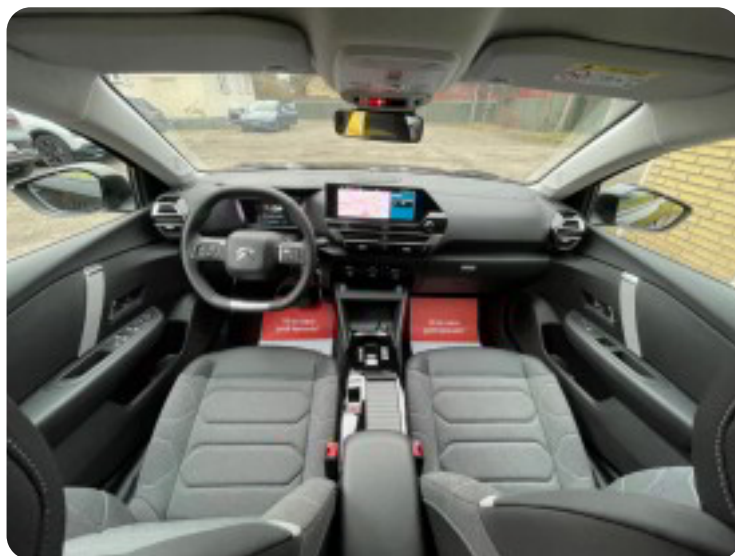

Billeder (19)

Se flere billeder på: skandicbilsalg.dk/biler/citroen-e-c4-x-palais-psrksjzjxgy