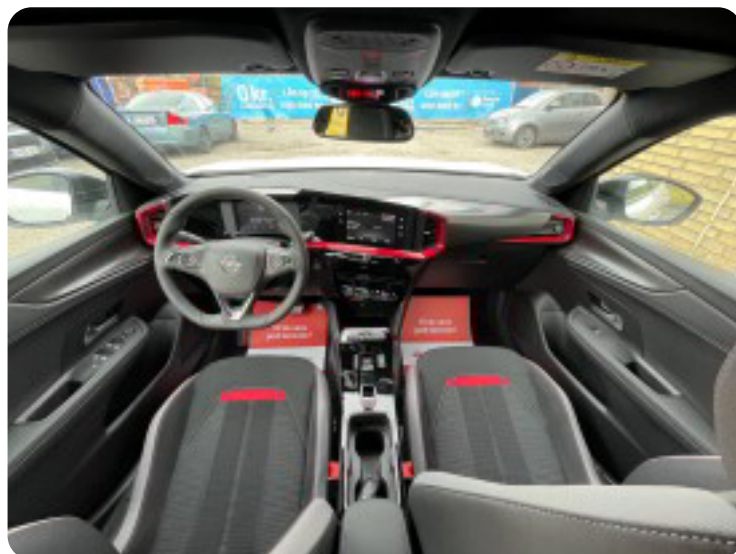

Billeder (17)

Se flere billeder på: skandicbilsalg.dk/biler/opel-mokka-e-gs-line-ngusmd2uvya