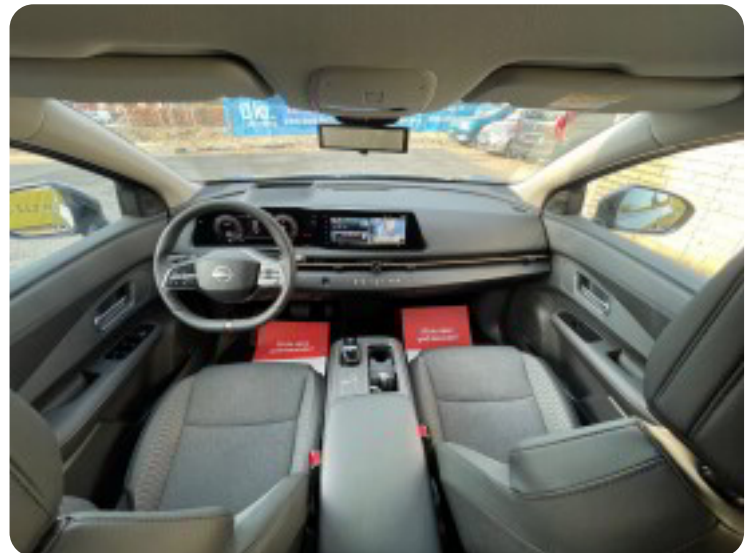

Billeder (17)

Se flere billeder på: skandicbilsalg.dk/biler/nissan-ariya-advance-nz8pdqqjs