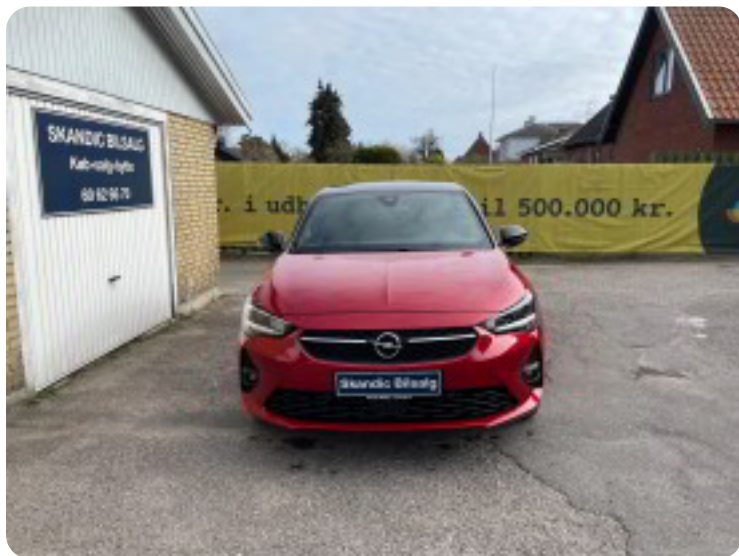

Billeder (17)

Se flere billeder på: skandicbilsalg.dk/biler/opel-corsa-e-gs-line-dablngyzef2