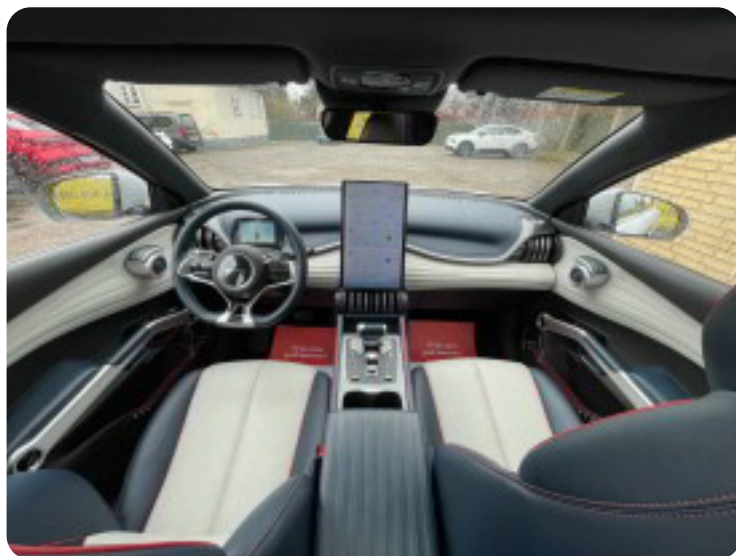

Billeder (21)

Se flere billeder på: skandicbilsalg.dk/biler/byd-atto-3-design-zpvyuumfct

Udstyrsliste (42)

A

ABS bremses Alarm Alufælge Android Auto Apple CarPlay Auto nedblændelig bakspejl

Automatgear Automatisk fjernlys Automatisk lys Automatisk nødbremse