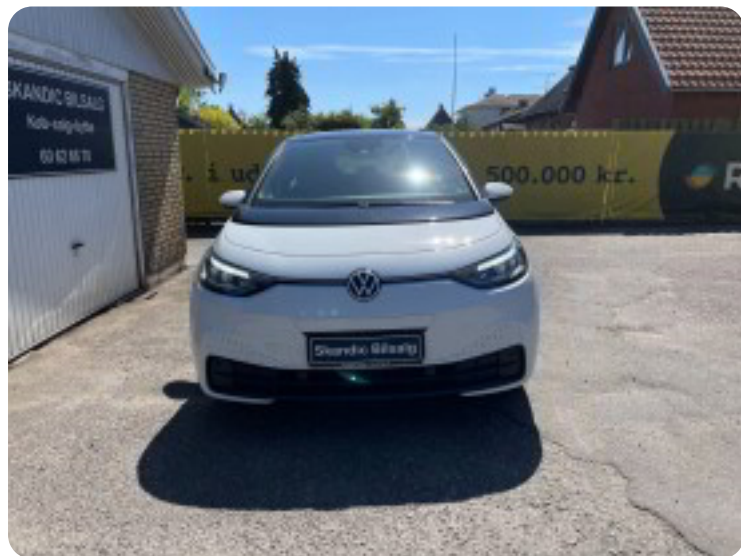

Billeder (20)

Se flere billeder på: skandicbilsalg.dk/biler/vw-id3-city-pure-performance-xi7ipaslems