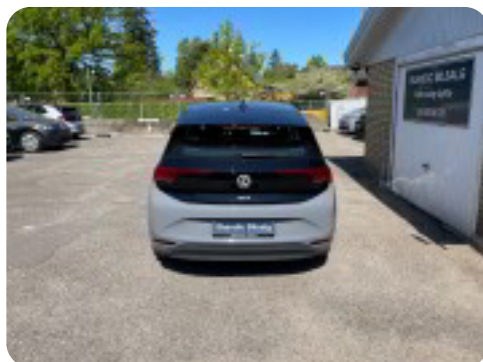

Billeder (18)

Se flere billeder på: skandicbilsalg.dk/biler/vw-id3-pro-performance-d5ijzwmqgu2