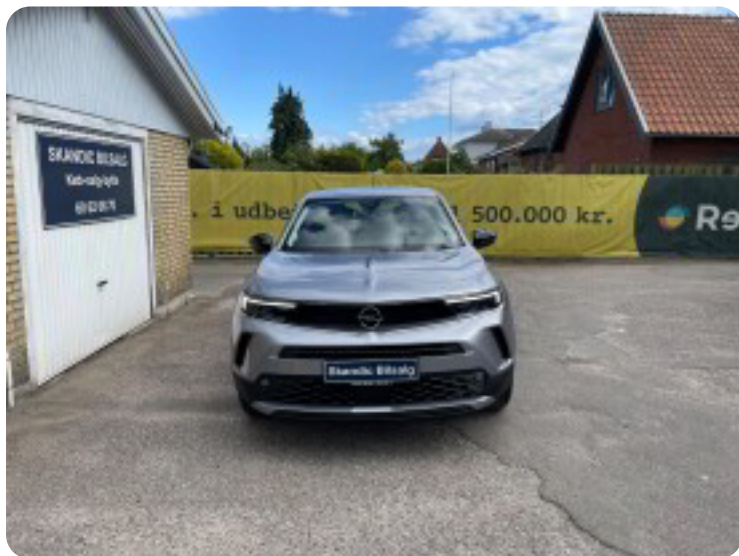

Billeder (19)

Se flere billeder på: skandicbilsalg.dk/biler/opel-mokka-e-elegance-cwfzy9jv8lo