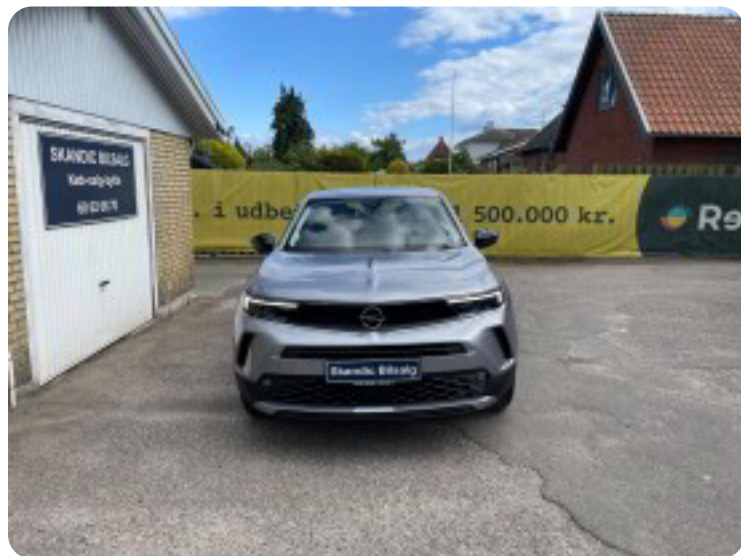

Billeder (19)

Se flere billeder på: skandicbilsalg.dk/biler/opel-mokka-e-elegance-mgwmwuolle3