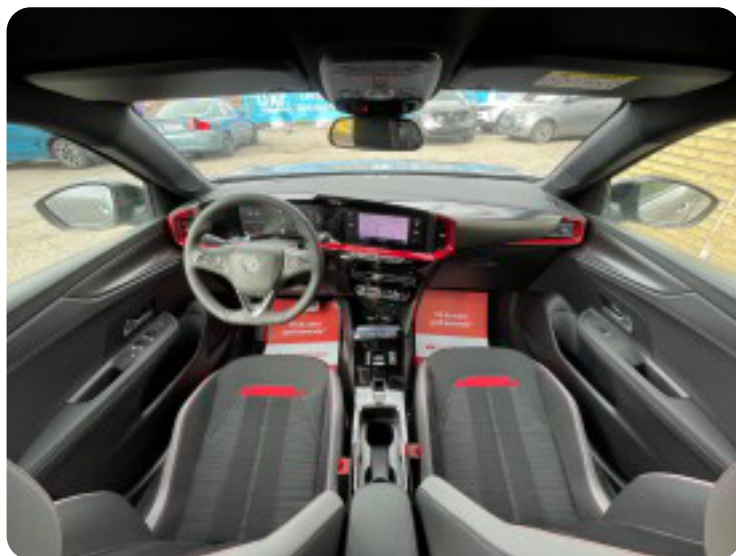

Billeder (18)

Se flere billeder på: skandicbilsalg.dk/biler/opel-mokka-e-gs-line-rab6bp46cik