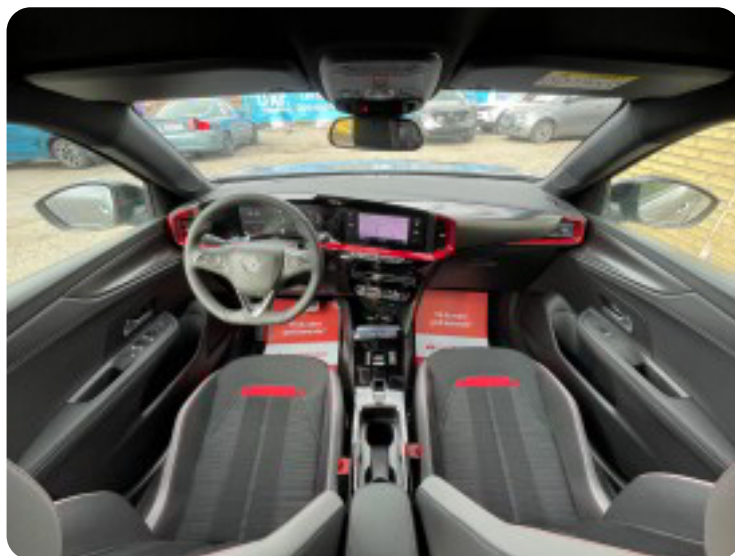

Billeder (18)

Se flere billeder på: skandicbilsalg.dk/biler/opel-mokka-e-gs-line-rab6bp46cik