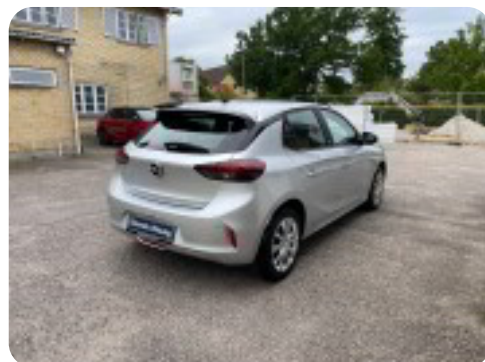

Billeder (17)

Se flere billeder på: skandicbilsalg.dk/biler/opel-corsa-e-edition-0tlb4weh653