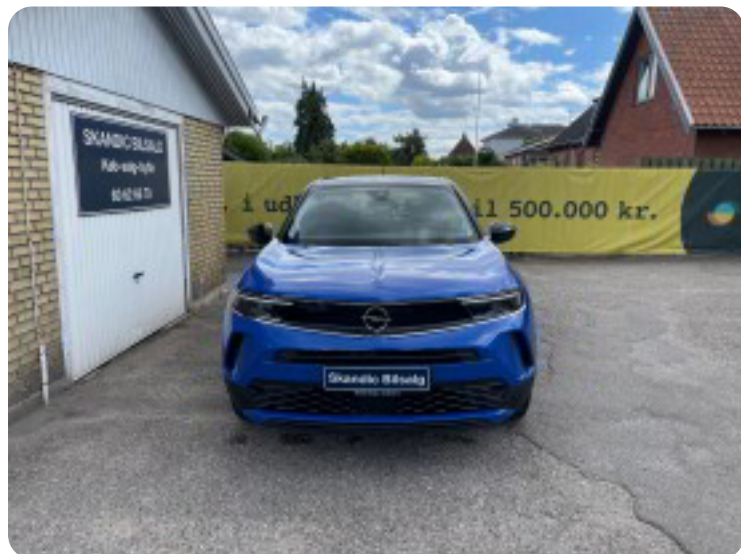

Billeder (21)

Se flere billeder på: skandicbilsalg.dk/biler/opel-mokka-e-edition--dviwuxgqjg