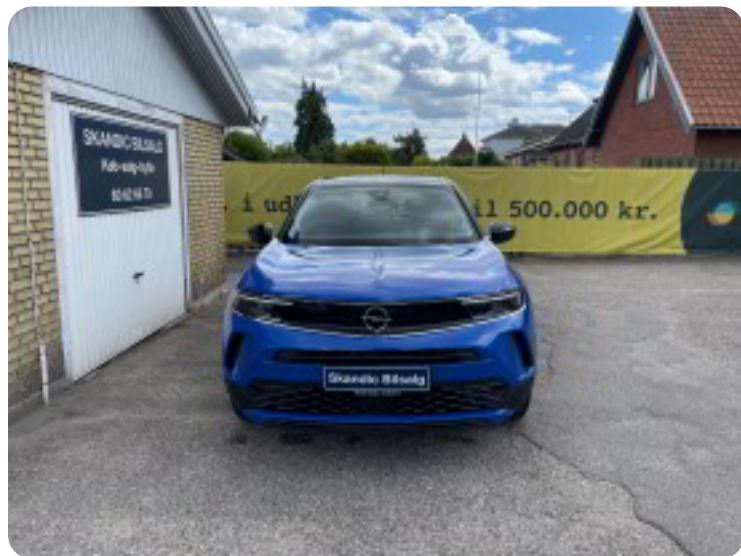

Billeder (21)

Se flere billeder på: skandicbilsalg.dk/biler/opel-mokka-e-edition--dviwuxgqjg