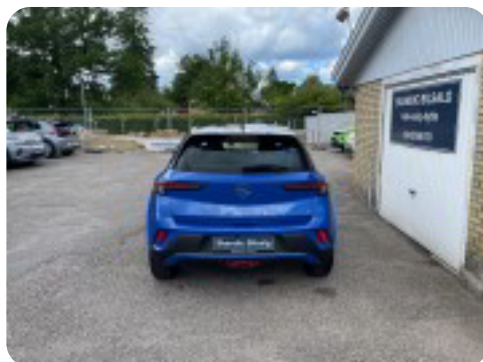

Billeder (21)

Se flere billeder på: skandicbilsalg.dk/biler/opel-mokka-e-edition--dviwuxgqjg