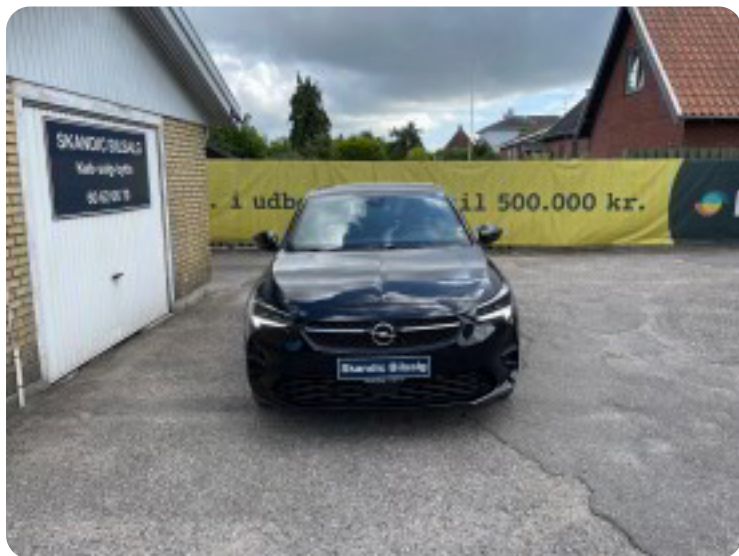

Billeder (16)

Se flere billeder på: skandicbilsalg.dk/biler/opel-corsa-e-gs-an2goh2Inla