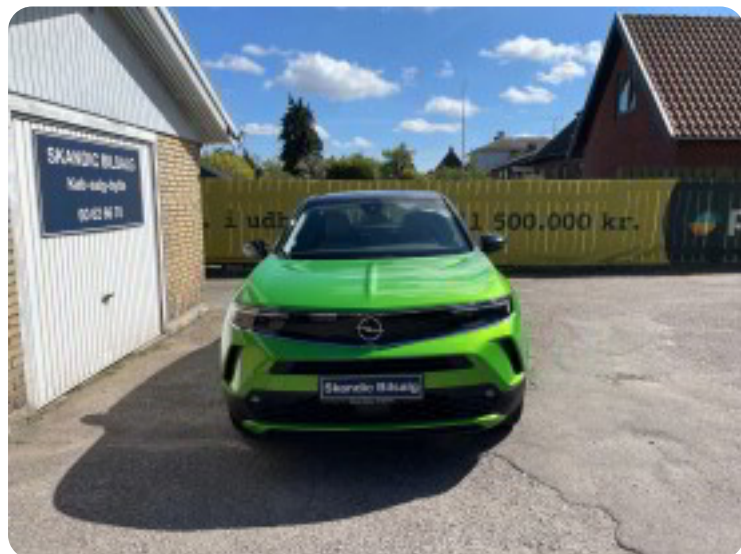

Billeder (16)

Se flere billeder på: skandicbilsalg.dk/biler/opel-mokka-e-elegance-rp1btkjoom