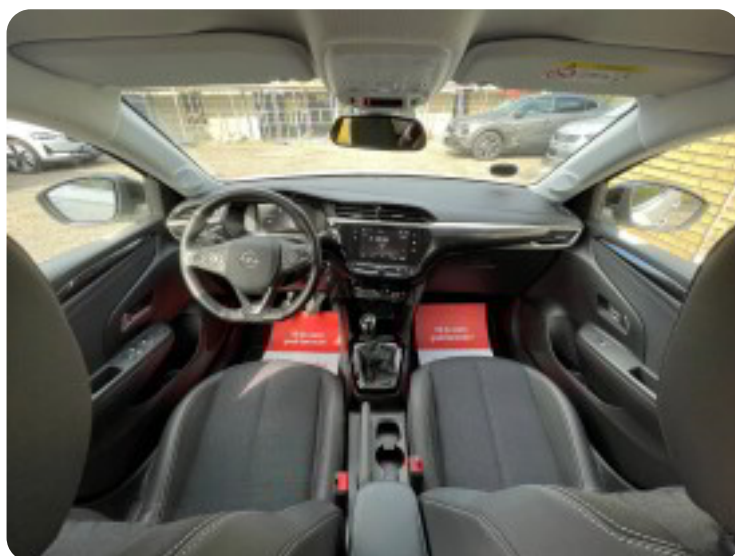

Billeder (17)

Se flere billeder på: skandicbilsalg.dk/biler/opel-corsa-exclusive-ya9npls3vh3