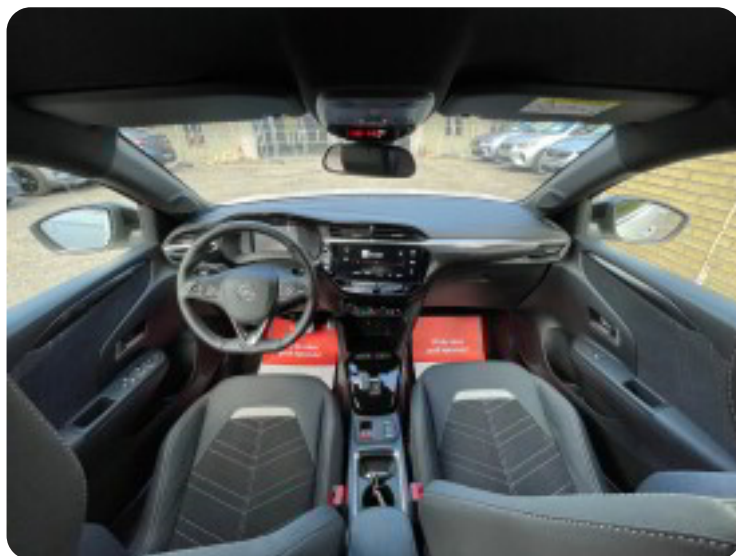

Billeder (19)

Se flere billeder på: skandicbilsalg.dk/biler/opel-corsa-e-gs-line-fekf7i27pg