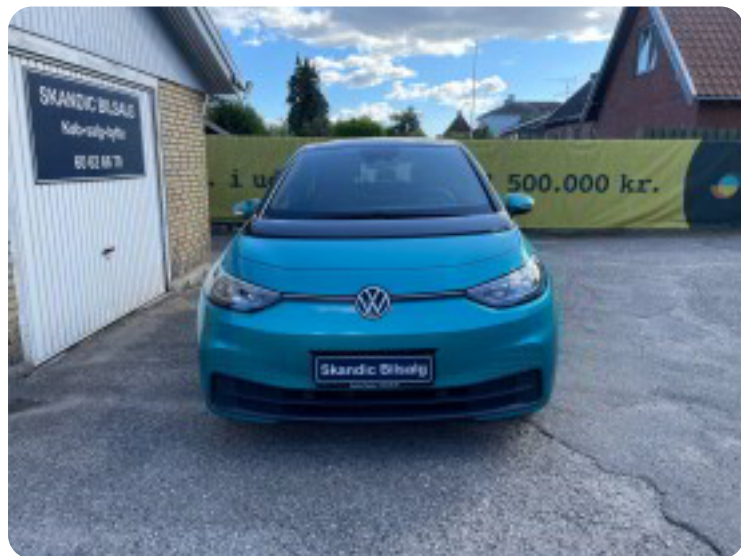

Billeder (21)

Se flere billeder på: skandicbilsalg.dk/biler/vw-id3-pro-performance-3haqb0pcbkn