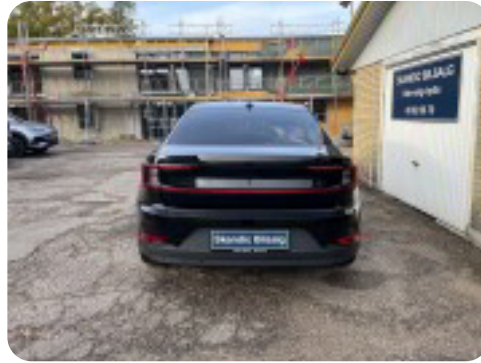

Billeder (20)

Se flere billeder på: skandicbilsalg.dk/biler/polestar-2-standard-range-b5hopbisgru