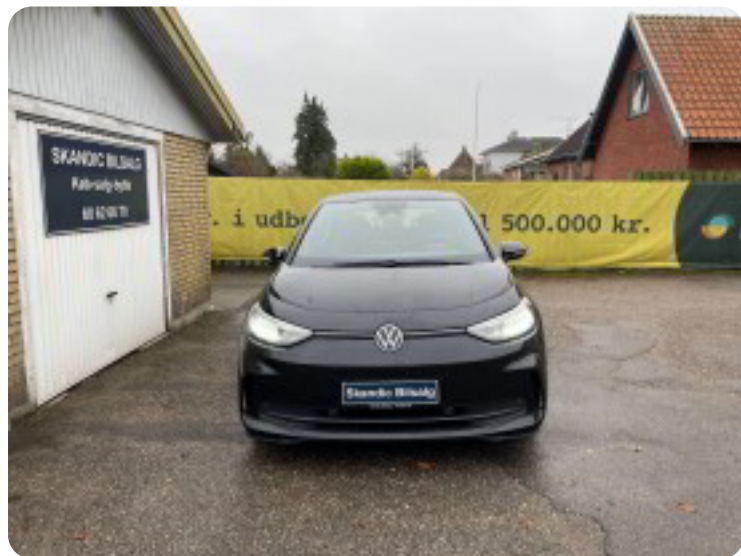

Billeder (23)

Se flere billeder på: skandicbilsalg.dk/biler/vw-id3-pro-performance-cdabti6l5df