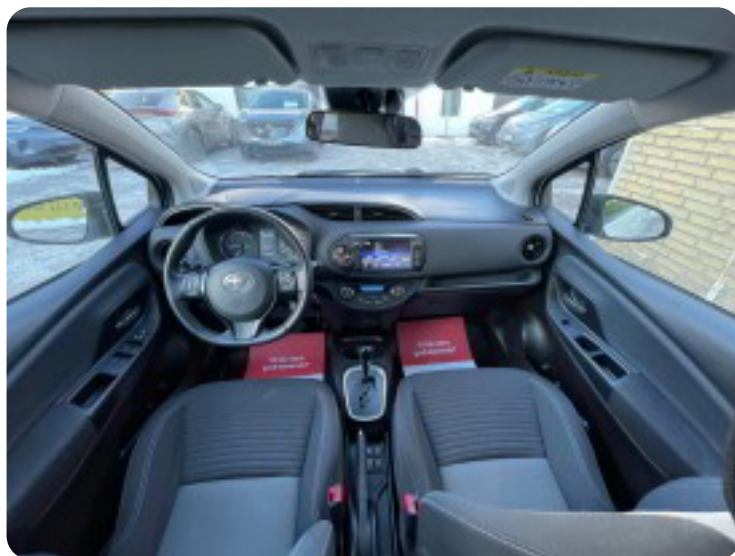

Billeder (15)

Se flere billeder på: skandicbilsalg.dk/biler/toyota-yaris-hybrid-h2-e-cvt-tv35xqwfphf